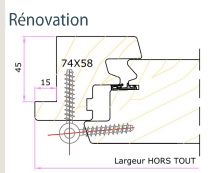

QUINCAILLERIE

Poignée

Cache fiche

FINITION

- naboco Tons bois et RAL
- Pré-peinture
- Sans finition

INFORMATION

- Autres configurations disponibles, se référer au catalogue

COUPE

Hors Tout