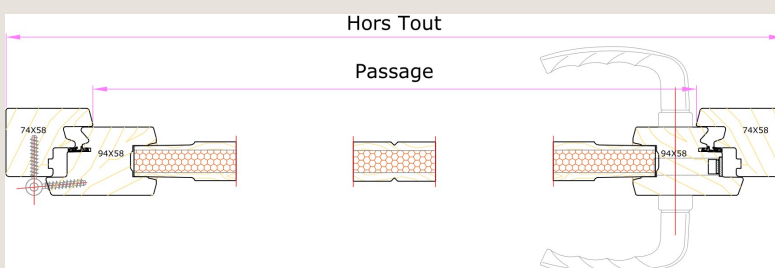

Hors Tout

ZAC DU PARDY | BP 24
01480 FRANS

Tél. : 04 74 60 89 24
contact@lmp-philibert.fr