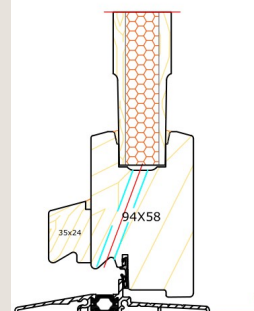

Hors Tout

ZAC DU PARDY | BP 24
01480 FRANS

Tél. : 04 74 60 89 24
contact@lmp-philibert.fr