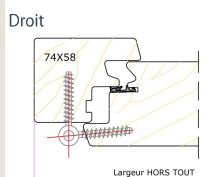

QUINCAILLERIE

Poignée

Cache fiche

FINITION

- naboco Tons bois et RAL
- Pré-peinture
- Sans finition

INFORMATION

- Autres configurations disponibles, se référer au catalogue

COUPE

Hors Tout