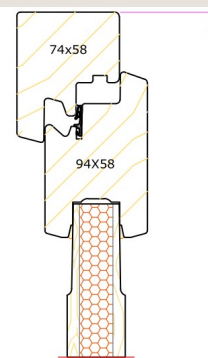

QUINCAILLERIE

Poignée

Cache fiche

FINITION

- naboco Tons bois et RAL
- Pré-peinture
- Sans finition

INFORMATION

- Autres configurations disponibles, se référer au catalogue

COUPE

Hors Tout