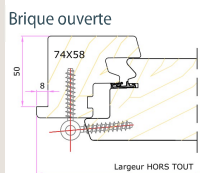

QUINCAILLERIE

Poignée

Cache fiche

FINITION

- naboco Tons bois et RAL
- Pré-peinture
- Sans finition

INFORMATION

- Autres configurations disponibles, se référer au catalogue

COUPE

Hors Tout