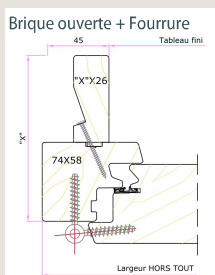

QUINCAILLERIE

Poignée

Cache fiche

FINITION

- naboco Tons bois et RAL
- Pré-peinture
- Sans finition

INFORMATION

- Autres configurations disponibles, se référer au catalogue

COUPE

Hors Tout